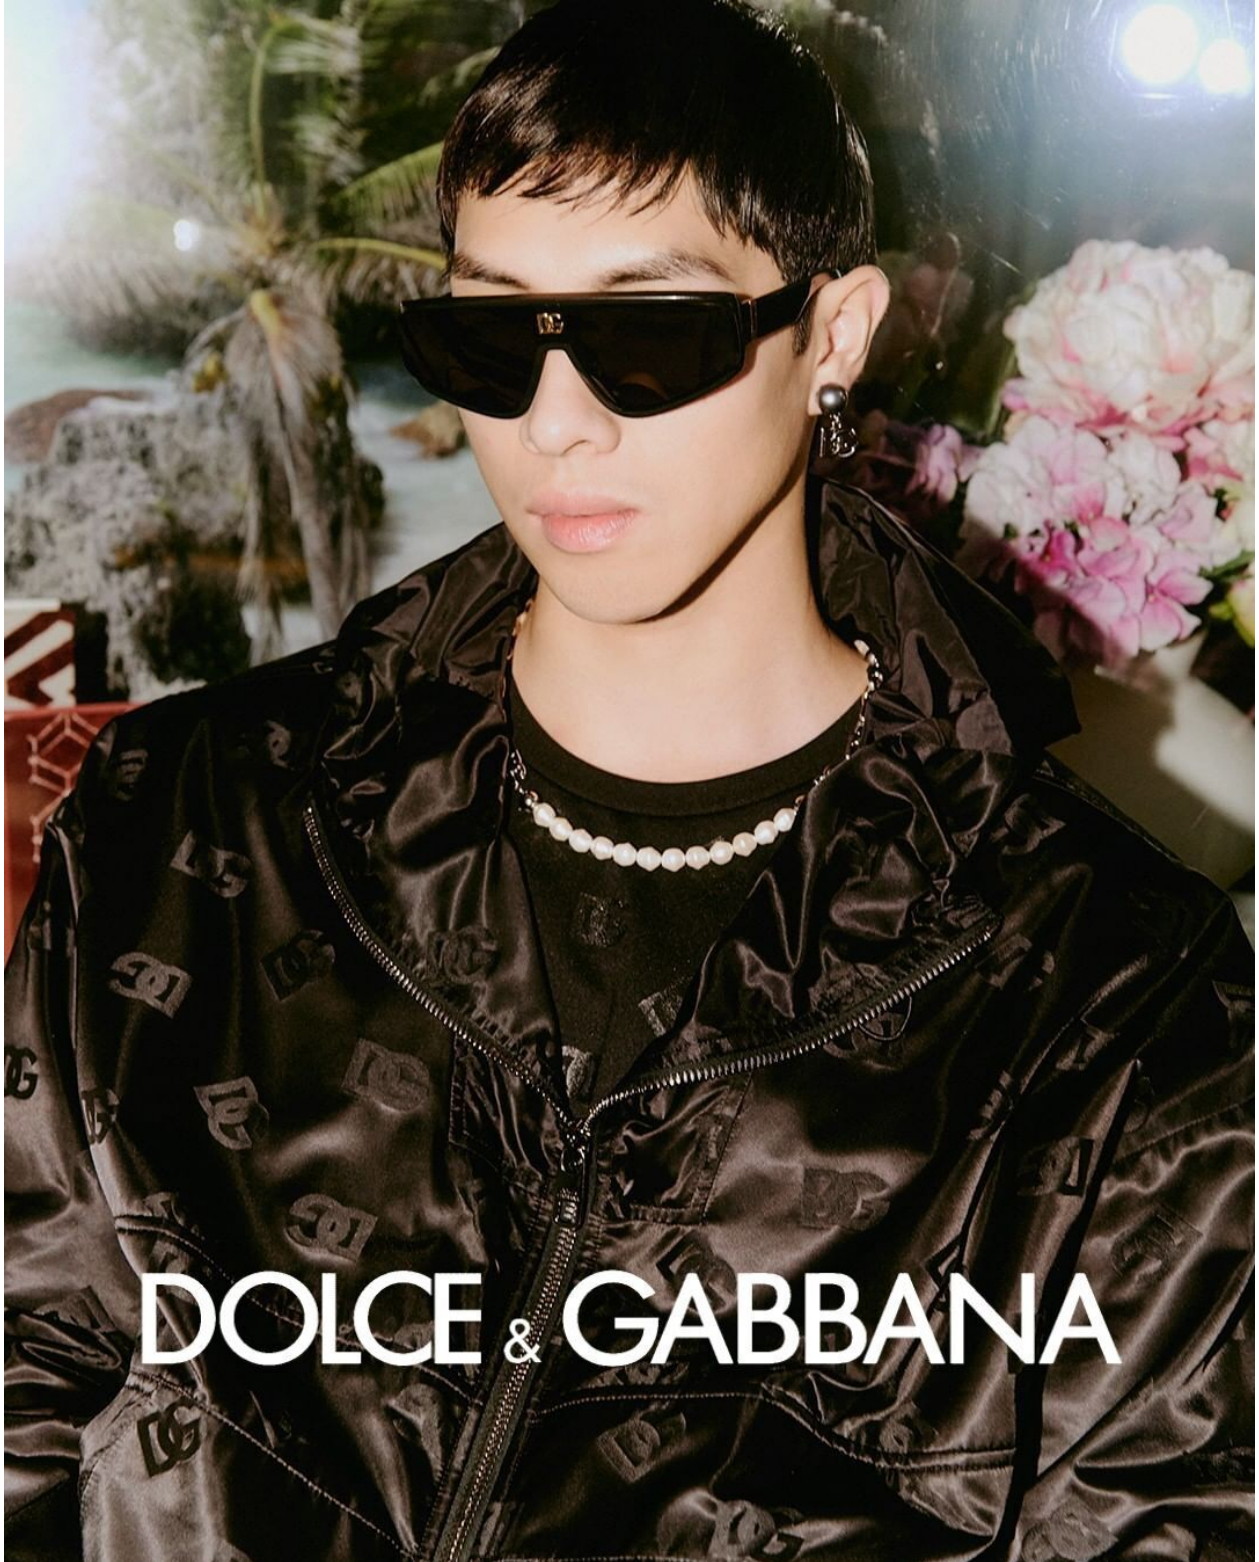

# DUNG

height 187 cm · bust 100 cm · waist 82 cm · hips 100 cm · suit 48  
shoes size 45 · hair black · eyes brown